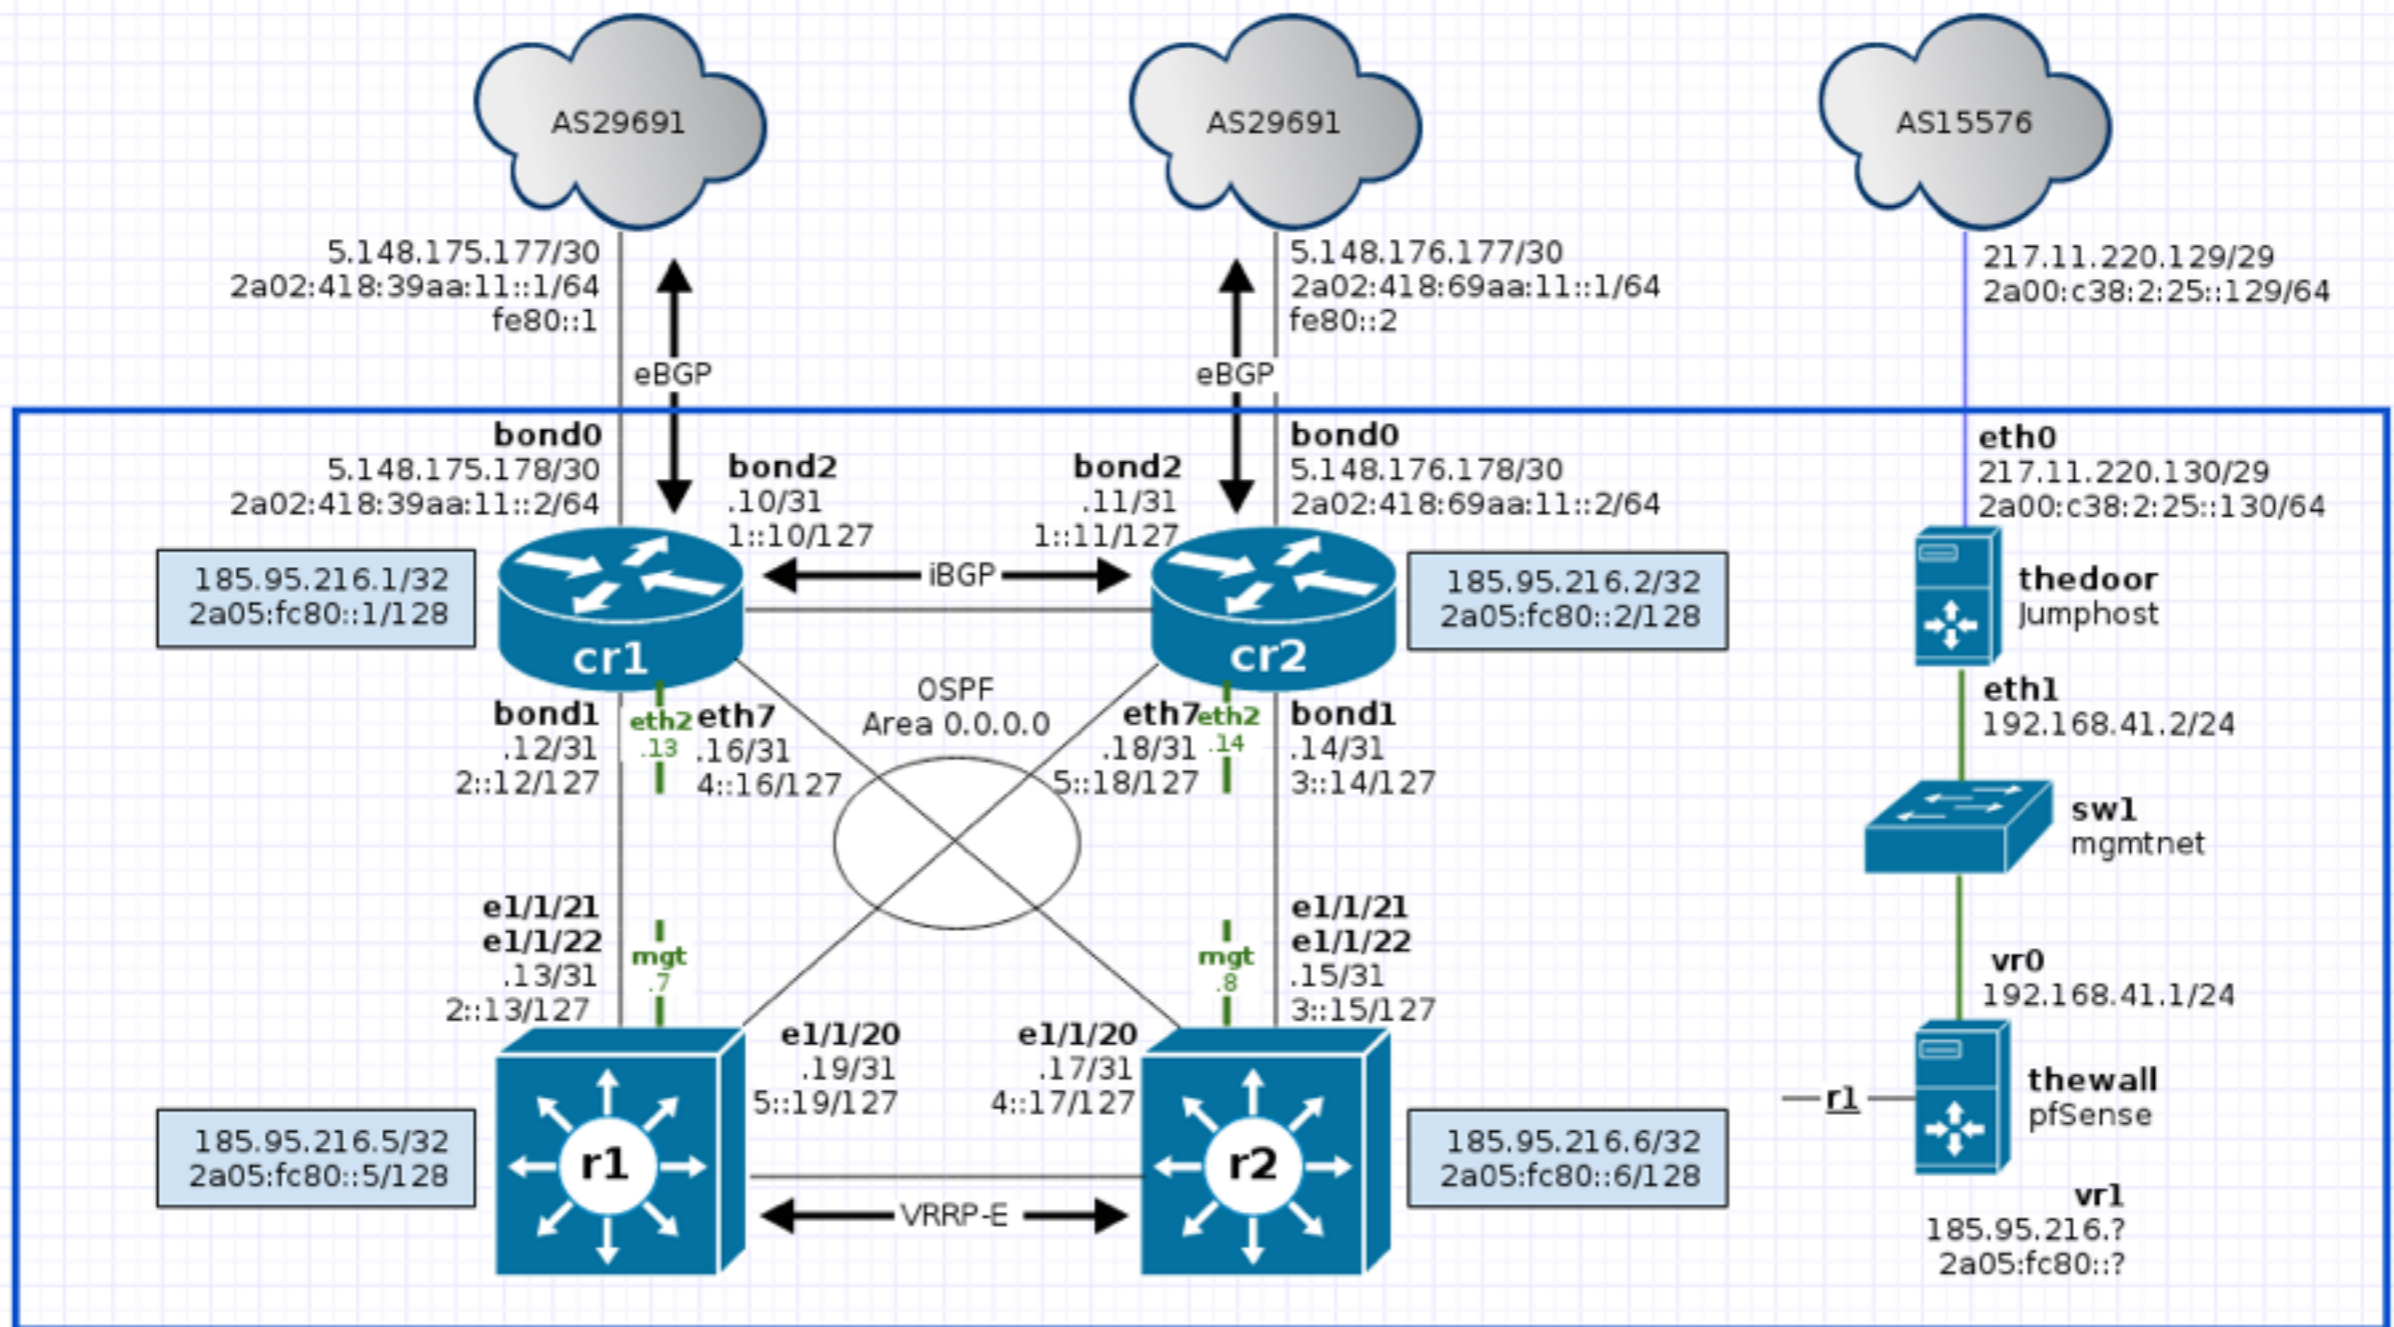

COMMUNITYRACK.ORG

AS57118

- Core: 185.95.216.0/27 2a05:fc80::/48 (Loopbacks) 2a05:fc80:1::/48 (PtP) —
- Management: 192.168.41.0/24 —
- NTS OOB: 217.11.220.128/29 2a00:c38:2:25::/64 —